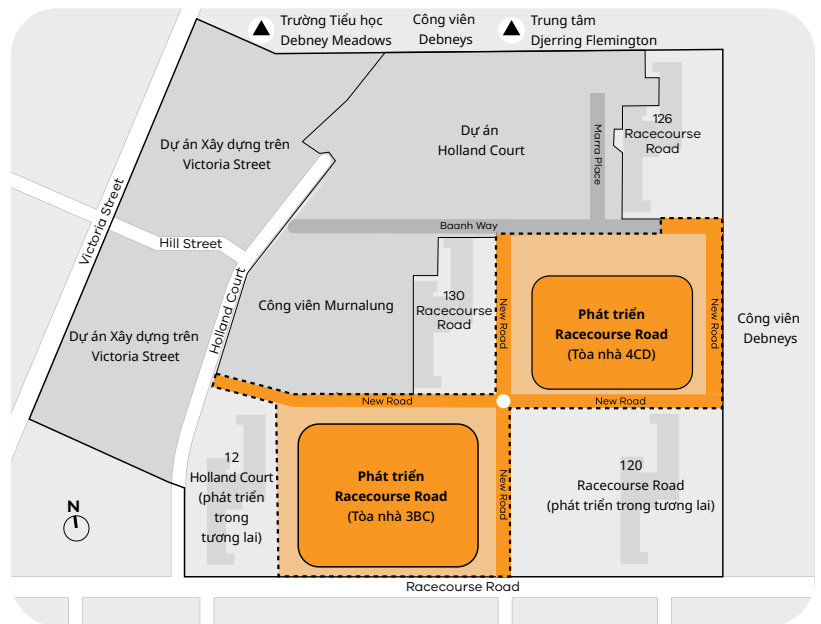

# Racecourse Road, Flemington

## Tờ Thông tin Dự án

Homes Victoria, cùng với đối tác dự án phi lợi nhuận Building Communities, đang lập kế hoạch xây dựng hơn 800 căn nhà trong 2 tòa nhà mới tại khu nhà ở Flemington. Ít nhất 400 trong số những căn nhà mới này dự kiến sẽ là nhà ở xã hội. Các căn nhà mới được đề xuất sẽ sử dụng điện hoàn toàn và tiết kiệm năng lượng.

Bản đồ hiển thị khu vực phát triển Racecourse Road và vùng lân cận

Homes Victoria (Gia cư Victoria) xin tri ân những Chủ sở hữu Truyền thống của vùng đất nơi khu nhà này đang được xây dựng. Chúng tôi bày tỏ lòng kính trọng đối với các vị Trưởng lão trong quá khứ, hiện tại và mới xuất hiện.

## Tòa nhà Racecourse Road (Tòa nhà 3BC)

- Từ 20 đến 36 tầng
- Hơn 400 căn hộ  
(một, 2, 3 và 4 phòng ngủ)
- Không gian cho một siêu thị mới
- Không gian phi dân cư cho quán cà phê hoặc cửa hàng

Hình ảnh minh họa của Racecourse Road  
(Tòa nhà 3BC)