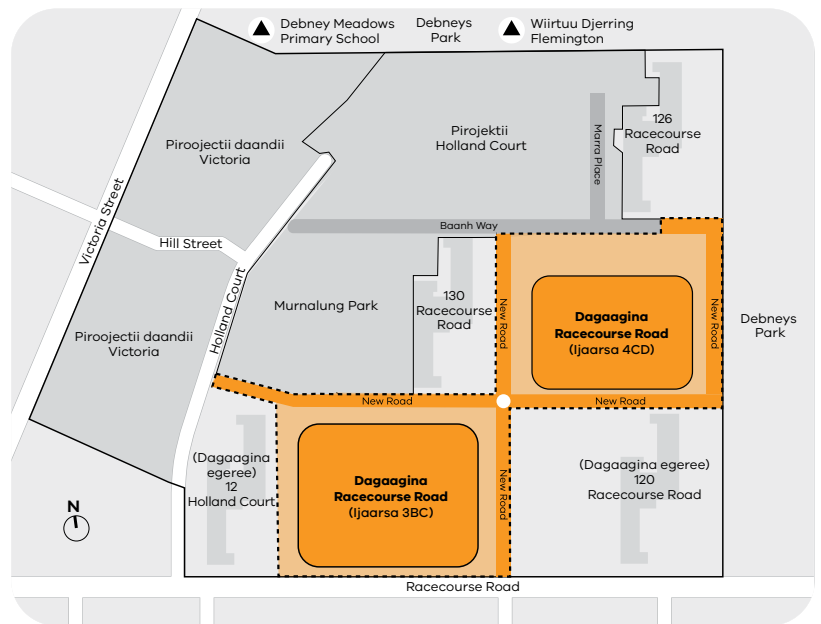

Racecourse Road, Flemington

Waraqaa Odeessii Pirojektii

Homes Victoria, pirojektii kana kan walii hojjetu Ijaarsa Hawaasaa (Building Communities) waliin tahee ganda Flemington keessatti manneen 800 ijaarsa haaraa guutummaa keessatti ijaaruuf karoorsaa jira. Yoo xiqqaate manneen haaraa keessaa manneen 400 kan ummataa akka tahu karoorsee jira. Manneen haaraan ijaaramuuf karoorsaman hundi humna ifaa elektrikaa qabaatu ibsaas ni qusata.

Ijaarsi hundi mata mataatti bantii isaanii irratti bakka banaa hawaasaa fi biqiltuu gara garaa irratti guddisan qabaatu.

Pirojektiin kun dhuma bara 2026 jalqabuuf mirkaneessama eeggataa jira.

Kaartaan bakka dagaagina manaa fi naannoo isaa kan Racecourse Road agarsiisa

Ijaarsa Debneys Park (Ijaarsa 4CD)

- Ol dheerina (storey) 6 fi 26 gidduu
- Manneen 400 ol
(Kutaa hirribaa 2,3,4 fi 5)
- Kutaa Hawaasaa dhimmoota gara garaaf
- Bakka jiraatootaa kan hin tahin, daldala, mana bunaa yokin tajaajila fayyaaf dhimmi itti bahama.
- Wajjira kan manneen hawaasaa araddicha irraa kennanii

Debneys Park artistiidhaan miidhage
(Ijaarsa 4CD)

Ijaarsa Racecourse (Ijaarsa 3BC)

- Ol dheerina (storeys) 20 fi 36 gidduu
- Manneen 400 ol
(kutaa hirribaa tokko, 2,3, fi 4)
- Bakka bakka gabaa haaraaf
- Bakka jiraatootaa kan hin tahin mana bunaa yokin suuqii